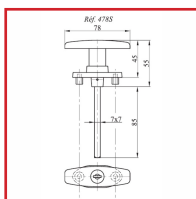

BOUTONS DE CRÉMONE à CLÉS - SÉRIES 478 / 479

DESRIPTIF

Boutons de crémone simple ou double sur rosace.

Carré : 7 mm.

Livrés avec 2 clés nickelées.

Montage avec vis à douille.

DETAILS

Finition chromée.

Code	Caractéristiques	Type
342720	Bouton simple	1 cylindre
342721	Bouton double	1 Cylindre
342730	Bouton double	2 Cylindres