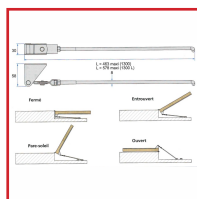

ARRÊT DE VOLET 1300 / 1300L

DESSCRIPTIF

Un accessoire de volet universel et très pratique : plus besoin de se pencher au dehors pour fermer ses volets.

Plusieurs positions de blocage possible pour le volet (fermé, ouvert, pare-soleil et entrouvert).

DETAILS

Ajustement et pose très simple : aucun scellement à effectuer - Ajustable sur tous types de volets battants.

367571 : Plan Technique

367573 : Plan Technique

Code	Modèle	Caractéristiques	Longueur
367571	1300	Ensemble comprenant : chape avec crochet monté - 2 gâches réglables - notice de montage.	463 mm
367573	1300L	-	578 mm