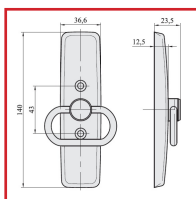

CACHES-BOITIER POUR CRÉMONE N°9 - SÉRIE 9

DESSCRIPTIF

Boutons sur cache pour crémones et tringles à larder.

Entraxe : 43 mm.

Livrés avec vis TBF 5 x 12 couleurs assorties au boîtier.

Dimensions (Longueur x Largeur x Épaisseur sans bouton) : 140 x 36,6 x 12,5 mm.

DETAILS

Caches finition cataphorèse noir - Boutons finition noir.

Code	Finition
342521	Cache : inox / Bouton : akulon inox
342525	Cache et anneau : inox
342526	Cache : zingué / Bouton : akulon gris
342528	Cache : zingué / Bouton : akulon inox
342529	Cache : chromé / Bouton : zamak chromé
342534	Cache et poignée : zamak chromé
342535	Cache et bouton : zamak epoxy blanc