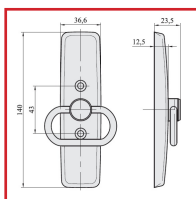

### DESSCRIPTIF

Boutons sur cache pour crémones et tringles à larder.

Entraxe : 43 mm.

Livrés avec vis TBF 5 x 12 couleurs assorties au boîtier.

Dimensions (Longueur x Largeur x Épaisseur sans bouton) : 140 x 36,6 x 12,5 mm.

### DETAILS

Caches finition cataphorèse noir - Boutons finition noir.

Code	Finition
342521	Cache : inox / Bouton : akulon inox
342525	Cache et anneau : inox
342526	Cache : zingué / Bouton : akulon gris
342528	Cache : zingué / Bouton : akulon inox
342529	Cache : chromé / Bouton : zamak chromé
342534	Cache et poignée : zamak chromé
342535	Cache et bouton : zamak epoxy blanc