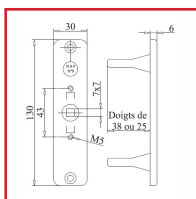

CRÉMONE POUR TRINGLES à LARDER - N° 9

DESCRIPTIF

Crémone pour tringles à larder 8 x 5 mm n°9.
Boîtier à fouillot extra-plat avec doigts de 38 mm.
Dimensions (Hauteur x Largeur x Epaisseur) : 130 x 30 x 6 mm.
Fouillot carré : 7 mm.
Entraxe des trous de fixation du cache boîtier : 43 mm.
Boîtier à combiner avec les caches-boîtier de la série 9.
Article livré avec 2 gâches 47 et 2 guides nylon 48.
Possibilité d'avoir la crémone seule.
Tringles et caches-boîtier vendus séparément.

DETAILS

Finition boîtier galvanisé.

Code	Désignation	Modèle	Longueur
342510	Crémone N°9 avec accessoires	9	
342513	Crémone N°9 seule	9-S/ACC	
342611	Tringle à larder	8X5Z160	1600 mm
342612	Tringle à larder	8X5Z200	2000 mm
342614	Tringle à larder	8X5Z250	2500 mm