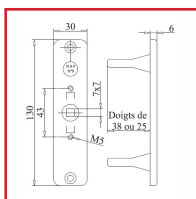

### DESCRIPTIF

Crémone pour tringles à larder 8 x 5 mm n°9.  
Boîtier à fouillot extra-plat avec doigts de 38 mm.  
Dimensions (Hauteur x Largeur x Epaisseur) : 130 x 30 x 6 mm.  
Fouillot carré : 7 mm.  
Entraxe des trous de fixation du cache boîtier : 43 mm.  
Boîtier à combiner avec les caches-boîtier de la série 9.  
Article livré avec 2 gâches 47 et 2 guides nylon 48.  
Possibilité d'avoir la crémone seule.  
Tringles et caches-boîtier vendus séparément.

### DETAILS

Finition boîtier galvanisé.

Code	Désignation	Modèle	Longueur
342510	Crémone N°9 avec accessoires	9	
342513	Crémone N°9 seule	9-S/ACC	
342611	Tringle à larder	8X5Z160	1600 mm
342612	Tringle à larder	8X5Z200	2000 mm
342614	Tringle à larder	8X5Z250	2500 mm