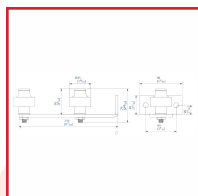

## GUIDE BAS RÉGLABLE AVEC 2 OLIVES

### DESSCRIPTIF

Guide réglable horizontal avec 2 olives. Guidage Bas - Réglable avec 2 olives zytel. Diamètre : 45 mm.

### DETAILS

Guide à scellement horizontal, réglable avec 2 olives zytel Ø 45 mm

Référence 335240 : Plan Technique 1092

Référence 335241 : Plan Technique 1092V

Code	Modèle	Désignation	Dimensions
335240	1092	Guide à scellement horizontal	de 35 mm à 75 mm
335241	1092V	Guide à visser	de 23 mm à 123 mm