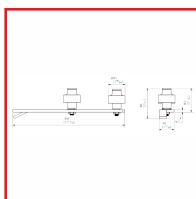

## GUIDE BAS RÉGLABLE AVEC 2 OLIVES

### DESSCRIPTIF

Guide réglable horizontal avec 2 olives. Guidage Bas - Réglable avec 2 olives zytel. Diamètre : 45 mm.

### DETAILS

Guide à scellement horizontal, réglable avec 2 olives zytel Ø 45 mm

Référence 335240 : Plan Technique 1092

Référence 335241 : Plan Technique 1092V

Code	Modèle	Désignation	Dimensions
335240	1092	Guide à scellement horizontal	de 35 mm à 75 mm
335241	1092V	Guide à visser	de 23 mm à 123 mm