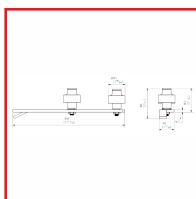

## GUIDE BAS RÉGLABLE AVEC 2 OLIVES

### DESRIPTIF

Guide réglable horizontal avec 2 olives. Guidage Bas - Réglable avec 2 olives zytel. Diamètre : 45 mm.

### DETAILS

Guide à scellement horizontal, réglable avec 2 olives zytel Ø 45 mm

Référence 335241 : Plan Technique 1092

Référence 335240 : Plan Technique 1092V

Code	Modèle	Désignation	Dimensions
335241	1092V	Guide à visser	de 23 mm à 123 mm
335240	1092	Guide à scellement horizontal	de 35 mm à 75 mm