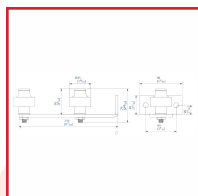

## GUIDE BAS RÉGLABLE AVEC 2 OLIVES

### DESRIPTIF

Guide réglable horizontal avec 2 olives. Guidage Bas - Réglable avec 2 olives zytel. Diamètre : 45 mm.

### DETAILS

Guide à scellement horizontal, réglable avec 2 olives zytel Ø 45 mm

Référence 335241 : Plan Technique 1092

Référence 335240 : Plan Technique 1092V

Code	Modèle	Désignation	Dimensions
335241	1092V	Guide à visser	de 23 mm à 123 mm
335240	1092	Guide à scellement horizontal	de 35 mm à 75 mm