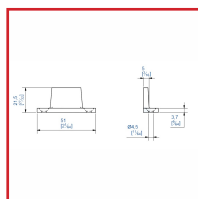

### DESSCRIPTIF

Guide du bas en polyamide à visser Gamme CADETTE.

Rainure : 6 x 18 mm sous le panneau ou profil 1106/110.

### DETAILS

Guide en polyamide à visser pour rail 2525F/2526F gamme CADETTE  
Référence 335568M : Plan Technique 1103

Code	Modèle
335568M	1103