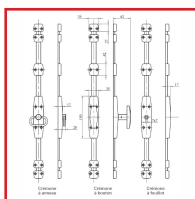

DETAILS

Boîtiers zingués ou chromé - Boutons en akulon gris, akulon inox, nickelé ou chromé.

Code	Type	Finition
341401	A bouton	Boîtier zingué / Bouton akulon gris
341403	A bouton	Boîtier zingué / Bouton akulon inox
341404	A anneau	Boîtier zingué / Anneau nickelé
341405	A bouton	Boîtier et bouton chromé
341406	A anneau	Boîtier et anneau chromé
341407	À Fouillot	Boîtier zingué
341408	À Fouillot	Boîtier chromé