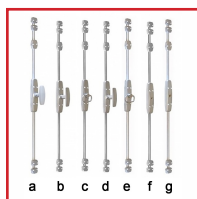

DETAILS

Boîtiers zingués ou chromé - Boutons en akulon gris, akulon inox, nickelé ou chromé.

Code	Type	Finition
341401	A bouton	Boîtier zingué / Bouton akulon gris
341403	A bouton	Boîtier zingué / Bouton akulon inox
341404	A anneau	Boîtier zingué / Anneau nickelé
341405	A bouton	Boîtier et bouton chromé
341406	A anneau	Boîtier et anneau chromé
341407	À Fouillot	Boîtier zingué
341408	À Fouillot	Boîtier chromé