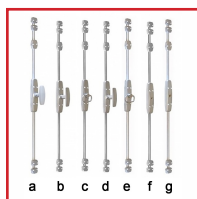

CRÉMONES EN APPLIQUE N°1

DESSCRIPTIF

Crémones en applique pour tringle demi-ronde 16 x 6 mm.

Pour bois.

Boitier : 150 x 35 x 17 mm.

Livrée avec 2 gâches, 2 chapiteaux et 1 coulisseau.

Tringle non incluse.

DETAILS

Boitiers zingués ou chromé - Boutons en akulon gris, akulon inox, nickelé ou chromé.

Code	Type	Finition
341401	A bouton	Boitier zingué / Bouton akulon gris
341403	A bouton	Boitier zingué / Bouton akulon inox
341404	A anneau	Boitier zingué / Anneau nickelé
341405	A bouton	Boitier et bouton chromé
341406	A anneau	Boitier et anneau chromé
341407	À Fouillot	Boîtier zingué
341408	À Fouillot	Boîtier chromé

341610	Tringle 1350 mm	Acier zingué
341611	Tringle 1600 mm	Acier zingué
341612	Tringle 2000 mm	Acier zingué
341614	Tringle 2500 mm	Acier zingué
347052N	Tringle 1300 mm	Epoxy noir
347052M	Tringle 2440 mm	Epoxy noir