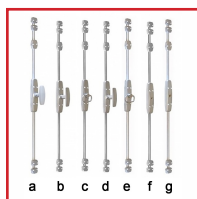

CRÉMONES EN APPLIQUE N°1

DESRIPTIF

Crémones en applique pour tringle demi-ronde 16 x 6 mm.

Pour bois.

Boîtier : 150 x 35 x 17 mm.

Livrée avec 2 gâches, 2 chapiteaux et 1 coulisseau.

Tringle non incluse.

DETAILS

Boîtiers zingués ou chromé - Boutons en akulon gris, akulon inox, nickelé ou chromé.

Code	Type	Finition
341401	A bouton	Boîtier zingué / Bouton akulon gris
341403	A bouton	Boîtier zingué / Bouton akulon inox
341404	A anneau	Boîtier zingué / Anneau nickelé
341405	A bouton	Boîtier et bouton chromé
341406	A anneau	Boîtier et anneau chromé
341407	À Fouillot	Boîtier zingué
341408	À Fouillot	Boîtier chromé

341610	Tringle 1350 mm	Acier zingué
341611	Tringle 1600 mm	Acier zingué
341612	Tringle 2000 mm	Acier zingué
341614	Tringle 2500 mm	Acier zingué
347052N	Tringle 1300 mm	Epoxy noir
347052M	Tringle 2440 mm	Epoxy noir