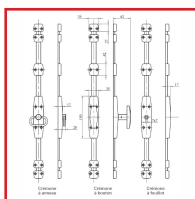

CRÉMONES EN APPLIQUE N°1

DESSCRIPTIF

Crémones en applique pour tringle demi-ronde 16 x 6 mm.

Pour bois.

Boitier : 150 x 35 x 17 mm.

Livrée avec 2 gâches, 2 chapiteaux et 1 coulisseau.

Tringle non incluse.

DETAILS

Boitiers zingués ou chromé - Boutons en akulon gris, akulon inox, nickelé ou chromé.

Code	Type	Finition
341401	A bouton	Boitier zingué / Bouton akulon gris
341403	A bouton	Boitier zingué / Bouton akulon inox
341404	A anneau	Boitier zingué / Anneau nickelé
341405	A bouton	Boitier et bouton chromé
341406	A anneau	Boitier et anneau chromé
341407	À Fouillot	Boîtier zingué
341408	À Fouillot	Boîtier chromé

341610	Tringle 1350 mm	Acier zingué
341611	Tringle 1600 mm	Acier zingué
341612	Tringle 2000 mm	Acier zingué
341614	Tringle 2500 mm	Acier zingué
347052N	Tringle 1300 mm	Epoxy noir
347052M	Tringle 2440 mm	Epoxy noir