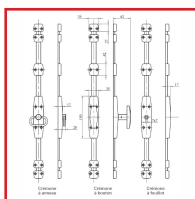

CRÉMONES EN APPLIQUE N°1

DESRIPTIF

Crémones en applique pour tringle demi-ronde 16 x 6 mm.

Pour bois.

Boîtier : 150 x 35 x 17 mm.

Livrée avec 2 gâches, 2 chapiteaux et 1 coulisseau.

Tringle non incluse.

DETAILS

Boîtiers zingués ou chromé - Boutons en akulon gris, akulon inox, nickelé ou chromé.

Code	Type	Finition
341401	A bouton	Boîtier zingué / Bouton akulon gris
341403	A bouton	Boîtier zingué / Bouton akulon inox
341404	A anneau	Boîtier zingué / Anneau nickelé
341405	A bouton	Boîtier et bouton chromé
341406	A anneau	Boîtier et anneau chromé
341407	À Fouillot	Boîtier zingué
341408	À Fouillot	Boîtier chromé

341610	Tringle 1350 mm	Acier zingué
341611	Tringle 1600 mm	Acier zingué
341612	Tringle 2000 mm	Acier zingué
341614	Tringle 2500 mm	Acier zingué
347052N	Tringle 1300 mm	Epoxy noir
347052M	Tringle 2440 mm	Epoxy noir