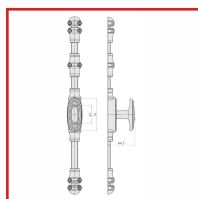

## FAUSSE CRÉMONE VIEUX BRONZE EN APPLIQUE à BOUTON - SÉRIE 35000

### DESCRIPTIF

Crémone décorative en applique à tringle demi-ronde pour bois.

Pour fenêtre et porte fenêtre.

Carré dépassant de 35 mm.

A bouton.

Livrée avec 2 gâches, 2 chapiteaux, 1 grand coulisseau, carré et vis.

Tringles en acier spéciales série légère : 16 x 6 et 1,5 mm d'épaisseur.

Longueur tringles : 130 mm.

Tringle vendue séparément.