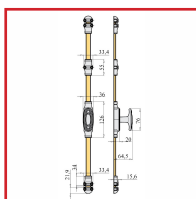

CRÉMONE EN APPLIQUE FONCTIONNELLE 1/2 TOUR BLANCHE à BOUTON - SÉRIE 38000

DESSCRIPTIF

Crémone décorative fonctionnelle 1/2 tour en applique à tringle demi-ronde pour bois.

Pour fenêtre et porte fenêtre.

Carré dépassant de 38 mm.

A bouton.

Livrée avec 2 gâches, 2 chapiteaux, 1 grand coulisseau, carré et vis.

Tringles en acier : 16 x 6 et 2 mm d'épaisseur.

Longueurs tringles : 1350 ou 2500 mm.

Tringles spécifiques vendues séparément.

DETAILS

Finition blanc RAL 9016.

Code	Désignation	Longueur
347401	Crémone	-
347402	Coulisseau	-
347406	Tringle	2500 mm
347405	Tringle	1350 mm