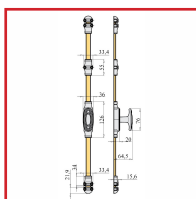

CRÉMONE EN APPLIQUE FONCTIONNELLE 1/2 TOUR BLANCHE à BOUTON - SÉRIE 38000

DESSCRIPTIF

Crémone décorative fonctionnelle 1/2 tour en applique à tringle demi-ronde pour bois.

Pour fenêtre et porte fenêtre.

Carré dépassant de 38 mm.

A bouton.

Livrée avec 2 gâches, 2 chapiteaux, 1 grand coulisseau, carré et vis.

Tringles en acier : 16 x 6 et 2 mm d'épaisseur.

Longueurs tringles : 1350 ou 2500 mm.

Tringles spécifiques vendues séparément.

DETAILS

Finition blanc RAL 9016.

Code	Désignation	Longueur
347401	Crémone	-
347402	Coulisseau	-
347405	Tringle	1350 mm
347406	Tringle	2500 mm