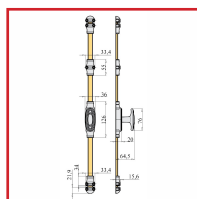

CRÉMONE EN APPLIQUE 1/2 TOUR NOIR MAT à BOUTON - SÉRIE 38000

DESSCRIPTIF

Crémone décorative fonctionnelle 1/2 tour en applique à tringle demi-ronde pour bois.

Pour fenêtre et porte fenêtre.

Carré dépassant de 38 mm.

A bouton.

Livrée avec 2 gâches, 2 chapiteaux, 1 grand coulisseau, carré et vis.

Tringles en acier : 16 x 6 et 2 mm d'épaisseur.

Longueurs tringles : 1350 ou 2500 mm.

Tringles spécifiques vendues séparément.

DETAILS

Finition noir mat.

Code	Désignation	Longueur
347411	Crémone	-
347412	Coulisseau	-
347415	Tringle	1350 mm
347416	Tringle	2500 mm