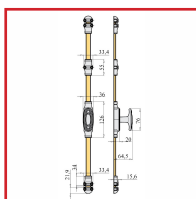

## CRÉMONE EN APPLIQUE 1/2 TOUR NOIR MAT à BOUTON - SÉRIE 38000

### DESSCRIPTIF

Crémone décorative fonctionnelle 1/2 tour en applique à tringle demi-ronde pour bois.

Pour fenêtre et porte fenêtre.

Carré dépassant de 38 mm.

A bouton.

Livree avec 2 gâches, 2 chapiteaux, 1 grand coulisseau, carré et vis.

Tringles en acier : 16 x 6 et 2 mm d'épaisseur.

Longueurs tringles : 1350 ou 2500 mm.

Tringles spécifiques vendues séparément.

### DETAILS

Finition noir mat.

Code	Désignation	Longueur
347411	Crémone	-
347412	Coulisseau	-
347415	Tringle	1350 mm
347416	Tringle	2500 mm