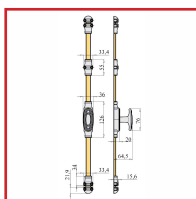

CRÉMONE EN APPLIQUE FONCTIONNELLE 1/2 TOUR VIEUX BRONZE à BOUTON - SÉRIE 38000

DESSCRIPTIF

Crémone décorative fonctionnelle 1/2 tour en applique à tringle demi-ronde pour bois.

Pour fenêtre et porte fenêtre.

Carré dépassant de 38 mm.

A bouton.

Livrée avec 2 gâches, 2 chapiteaux, 1 grand coulisseau, carré et vis.

Tringle en acier : 16 x 6 et 2 mm d'épaisseur.

Longueur tringle : 1300 mm.

Tringle spécifique vendue séparément.

DETAILS

Finition noir mat.

Code	Désignation
347421	Crémone
347422	Coulisseau supplémentaire
347425	Tringle