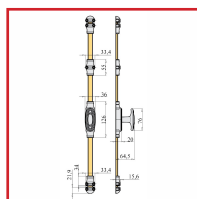

CRÉMONE EN APPLIQUE FONCTIONNELLE 1/2 TOUR VIEUX BRONZE à BOUTON - SÉRIE 38000

DESSCRIPTIF

Crémone décorative fonctionnelle 1/2 tour en applique à tringle demi-ronde pour bois.

Pour fenêtre et porte fenêtre.

Carré dépassant de 38 mm.

A bouton.

Livrée avec 2 gâches, 2 chapiteaux, 1 grand coulisseau, carré et vis.

Tringle en acier : 16 x 6 et 2 mm d'épaisseur.

Longueur tringle : 1300 mm.

Tringle spécifique vendue séparément.