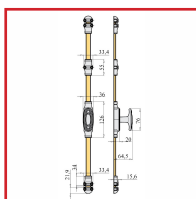

## CRÉMONE EN APPLIQUE FONCTIONNELLE 1/2 TOUR VIEUX BRONZE à BOUTON - SÉRIE 38000

### DESSCRIPTIF

Crémone décorative fonctionnelle 1/2 tour en applique à tringle demi-ronde pour bois.

Pour fenêtre et porte fenêtre.

Carré dépassant de 38 mm.

A bouton.

Livrée avec 2 gâches, 2 chapiteaux, 1 grand coulisseau, carré et vis.

Tringle en acier : 16 x 6 et 2 mm d'épaisseur.

Longueur tringle : 1300 mm.

Tringle spécifique vendue séparément.