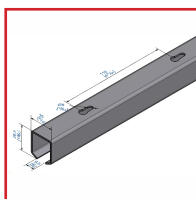

SYSTÈME COULISSANTS CADETTE

DESRIPTIF

Ensemble pour système coulissant pour portes coulissantes droites. 1 rail acier galvanisé réf. 2525F en 1.85 m, 5 supports 2528, 1 niveau à bulle BULY 22145 + 5 supports renforcés 2529.
2 montures 222 avec 2 platines 26 et 21, 2 butées d'extrémité 1097, 1 guide 1103, 1 clé plate de 13, vis de pose et notice de montage.
Capacité/porte: 40 kg.
Cet ensemble est vendu avec un lot de 5 supports équerres renforcés 2529.

DETAILS

Ensemble comprenant : 2 montures 222 avec 2 platines 26 et 21 - 2 butées d'extrémité 1097 - 1 guide 1103 - 1 clé plate de 13 - Vis de pose et notice de montage - Capacité/porte: 40 kg

335918 :

Plan Technique CADETT185