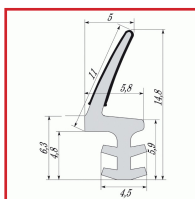

### DESSCRIPTIF

**Schlegel**

Joint simple en PVC pour pose en rainure sur dormant.

Queue de sapin dotée de plusieurs languettes souples.

Film de protection pelable après peinture.

Longueur totale : 300 m.

Largeur de rainure : 4 mm.

Profondeur de rainure : 5 mm.

Hauteur de feuillage : 12 mm.

Vente au rouleau.