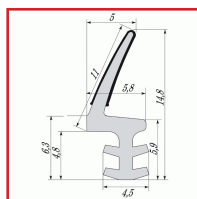

JOINT SIMPLE POUR FENÊTRE EN BOIS - DX 1305

DESSCRIPTIF

Schlegel

Joint simple en PVC pour pose en rainure sur dormant.

Queue de sapin dotée de plusieurs languettes souples.

Film de protection pelable après peinture.

Longueur totale : 300 m.

Largeur de rainure : 4 mm.

Profondeur de rainure : 5 mm.

Hauteur de feuillage : 12 mm.

Vente au rouleau.

DETAILS

Couleur marron.

Code	Modèle
396061	DX 1305