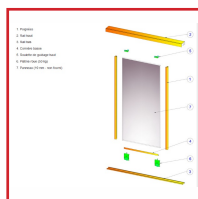

RAIL BAS POUR PORTE COULISSANTE GAMME ELDECOR (KLD) - BLANC LAQUÉ

Placardécor
Distribution

DESSCRIPTIF

Rail bas pour porte coulissante.

Le profilé rail haut en aluminium se fixe dans l'encadrement de l'espace de rangement.

Longueur : 3 m.

DETAILS

En aluminium - Finition : Blanc laqué - Contenus dans le pack ELDECOR (KLD).

Télécharger la notice de montage d'une porte coulissante

| Code | Désignation |
|--------|-------------------------------|
| 338201 | RAIL BAS 3 METRES LAQUE BLANC |