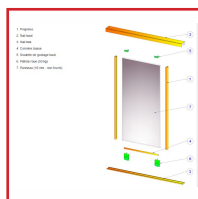

RAIL BAS POUR PORTE COULISSANTE GAMME ELDECOR (KLD) - BLANC LAQUÉ

Placardécor
Distribution

DESRIPTIF

Rail bas pour porte coulissante.
Le profilé rail haut en aluminium se fixe dans l'encadrement
de l'espace de rangement.
Longueur : 3 m.

DETAILS

En aluminium - Finition : Blanc laqué - Contenus dans le pack ELDECOR (KLD).
Télécharger la notice de montage d'une porte coulissante

Code	Désignation
338201	RAIL BAS 3 METRES LAQUE BLANC