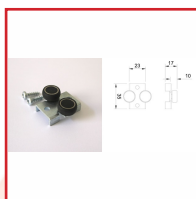

SACHET 2 ROUES POUR PORTE COULISSANTE GAMME ELDECOR (KLD)

Placardécor
Distribution

DESSCRIPTIF

Les platines roues se fixent sur la partie arrière du panneau. Poids maximum : 50 kg. En sachet de 2 roues.

DETAILS

Contenues dans le pack ELDECOR (KLD).
[Télécharger la notice de montage d'une porte coulissante](#)

Code	Désignation
338205	Sachet de 2 roues