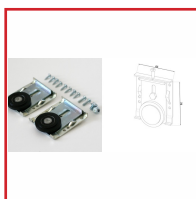

SACHET 2 ROUES POUR PORTE COULISSANTE GAMME ELDECOR (KLD)

Placardécor
Distribution

DESSCRIPTIF

Les platines roues se fixent sur la partie arrière du panneau. Poids maximum : 50 kg. En sachet de 2 roues.

DETAILS

Contenues dans le pack ELDECOR (KLD).
[Télécharger la notice de montage d'une porte coulissante](#)

Code	Désignation
338205	Sachet de 2 roues