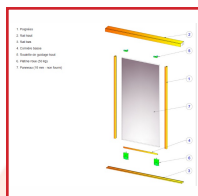

SACHET 2 ROUES POUR PORTE COULISSANTE GAMME ELDECOR (KLD)

Placardécor
Distribution

DESSCRIPTIF

Les platines roues se fixent sur la partie arrière du panneau. Poids maximum : 50 kg. En sachet de 2 roues.

DETAILS

Contenues dans le pack ELDECOR (KLD).
[Télécharger la notice de montage d'une porte coulissante](#)

Code	Désignation
338205	Sachet de 2 roues