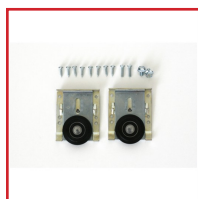

SACHET 2 ROUES POUR PORTE COULISSANTE GAMME ELDECOR (KLD)

Placardécor
Distribution

DESSCRIPTIF

Les platines roues se fixent sur la partie arrière du panneau. Poids maximum : 50 kg. En sachet de 2 roues.

DETAILS

Contenues dans le pack ELDECOR (KLD).
[Télécharger la notice de montage d'une porte coulissante](#)

Code	Désignation
338205	Sachet de 2 roues