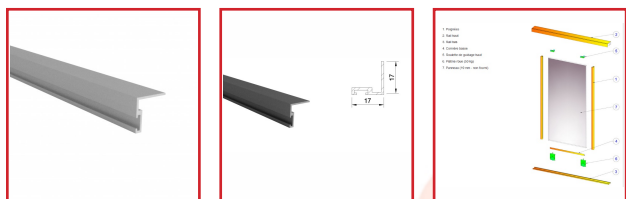

CORNIÈRE BASSE POUR PORTE COULISSANTE GAMME ELDECOR (KLD) - BLANC LAQUÉ

Placardécor
Distribution

DESRIPTIF

Le profilé cornière est un élément de finition sur la partie basse du panneau ; il se visse dans le champ bas du panneau. Longueur : 3 m.

DETAILS

En aluminium - Finition : Blanc laqué - Contenus dans le pack ELDECOR (KLD).
Télécharger la notice de montage

Code	Désignation
338203	Cornière basse