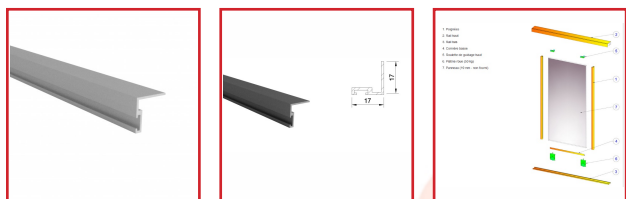

## CORNIÈRE BASSE POUR PORTE COULISSANTE GAMME ELDECOR (KLD) - BLANC LAQUÉ

Placardécor  
Distribution

### DESSCRIPTIF

Le profilé cornière est un élément de finition sur la partie basse du panneau ; il se visse dans le champ bas du panneau. Longueur : 3 m.

### DETAILS

En aluminium - Finition : Blanc laqué - Contenus dans le pack ELDECOR (KLD).  
Télécharger la notice de montage

| Code   | Désignation    |
|--------|----------------|
| 338203 | Cornière basse |