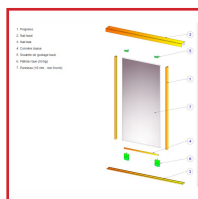

### DESRIPTIF

Rail haut pour porte coulissante. Le profilé rail haut en aluminium se fixe dans l'encadrement de l'espace de rangement. Longueur : 3 ou 6 m.

### DETAILS

En aluminium - Finition : Blanc laqué - Contenu dans le pack ELDECOR (KLD).

Télécharger la notice de montage d'une porte coulissante

Code	Longueur
338200	3 m
338200L	6 m