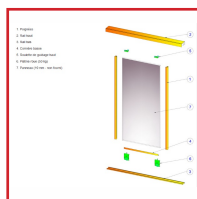

RAIL HAUT POUR PORTE COULISSANTE GAMME ELDECOR (KLD) - BLANC LAQUÉ

Placardécor
Distribution

DESRIPTIF

Rail haut pour porte coulissante. Le profilé rail haut en aluminium se fixe dans l'encadrement de l'espace de rangement. Longueur : 3 ou 6 m.

DETAILS

En aluminium - Finition : Blanc laqué - Contenu dans le pack ELDECOR (KLD).
Télécharger la notice de montage d'une porte coulissante

Code	Longueur
338200	3 m
338200L	6 m