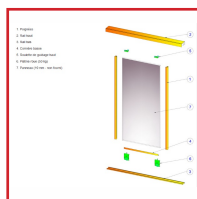

RAIL HAUT POUR PORTE COULISSANTE GAMME ELDECOR (KLD) - BLANC LAQUÉ

Placardécor
Distribution

DESRIPTIF

Rail haut pour porte coulissante. Le profilé rail haut en aluminium se fixe dans l'encadrement de l'espace de rangement. Longueur : 3 ou 6 m.

DETAILS

En aluminium - Finition : Blanc laqué - Contenu dans le pack ELDECOR (KLD).
Télécharger la notice de montage d'une porte coulissante

Code	Longueur
338200L	6 m
338200	3 m