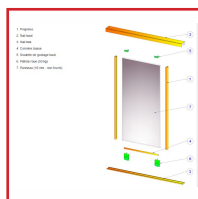

RAIL HAUT POUR PORTE COULISSANTE GAMME ELDECOR (KLD) - BLANC LAQUÉ

Placardécor
Distribution

DESSCRIPTIF

Rail haut pour porte coulissante. Le profilé rail haut en aluminium se fixe dans l'encadrement de l'espace de rangement. Longueur : 3 ou 6 m.

DETAILS

En aluminium - Finition : Blanc laqué - Contenu dans le pack ELDECOR (KLD).
Télécharger la notice de montage d'une porte coulissante

Code	Longueur
338200	3 m
338200L	6 m