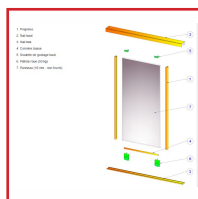

## PROFILÉ POIGNÉE POUR PORTE COULISSANTE GAMME ELDECOR (KLD) - BLANC LAQUÉ

Placardécor  
Distribution

### DESSCRIPTIF

Le profilé poignée en aluminium est conçu pour des panneaux de 19 mm. Simple à monter, il s'emboîte sur le chant du panneau avec un maillet. Longueur : 2,55 ou 5,10 m.

### DETAILS

En aluminium - Finition : Blanc laqué - Contenue dans le pack ELDECOR (KLD).

Télécharger la notice de montage d'une porte coulissante

Code	Hauteur	Finition
338202	2,55 m	Blanc laqué
338202L	5,10 m	Blanc laqué