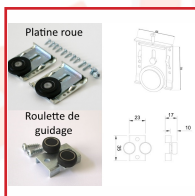

## PORTES DE PLACARD COULISSANTES - PACK PRATIQUE 2/3 VANTAUX - GAMME ELDECOR

Placardécor  
Distribution

### DESSCRIPTIF

Pack Pratique pour portes de placard coulissantes, à fabriquer à vos mesures. Dimensions possibles (Hauteur x Largeur) : 2,5 x 2 m (2 vantaux) ou 2,5 x 3 m (3 vantaux). Par vantail le pack est composé de : 2 poignées, 1 rail haut, 1 rail bas, 2 roulettes de guidage haut, 1 cornière L, 1 sachet de roues noires. Poignées : 2,55 ou 5,10 m - aluminium laqué. Rail haut : 3 ou 6 m - aluminium laqué. Rail bas : 3 ou 5 m - Aluminium laqué. Cornière basse : 3 ou 6 m - Aluminium laqué. Plan de découpe à demander suivant vos dimensions de placard et le nombre de panneaux.

### DETAILS

Finition disponibles : satin argenté ou blanc laqué - Les articles du pack sont aussi vendus individuellement.

Télécharger la notice de montage d'une porte coulissante

Code	Dimensions	Caractéristiques	Finition
338232	Hauteur : 2,5 m - Largeur : 3 m	2 vantaux	Blanc laqué
338221	Hauteur : 2,5 m - Largeur : 2 m	2 vantaux	Argent satiné
338241	Hauteur : 2,5 m - Largeur : 3 m	3 vantaux	Argent satiné
338222	Hauteur : 2,5 m - Largeur : 2 m	2 vantaux	Blanc laqué
338242	Hauteur : 2,5 m - Largeur : 3 m	3 vantaux	Blanc laqué
338231	Hauteur : 2,5 m - Largeur : 3 m	2 vantaux	Argent satiné