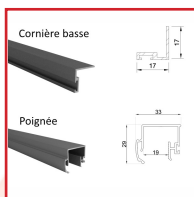

## PORTES DE PLACARD COULISSANTES - PACK PRATIQUE 2/3 VANTAUX - GAMME ELDECOR

Placardécor  
Distribution

### DESSCRIPTIF

Pack Pratique pour portes de placard coulissantes, à fabriquer à vos mesures. Dimensions possibles (Hauteur x Largeur) : 2,5 x 2 m (2 vantaux) ou 2,5 x 3 m (3 vantaux). Par vantail le pack est composé de : 2 poignées, 1 rail haut, 1 rail bas, 2 roulettes de guidage haut, 1 cornière L, 1 sachet de roues noires. Poignées : 2,55 ou 5,10 m - aluminium laqué. Rail haut : 3 ou 6 m - aluminium laqué. Rail bas : 3 ou 5 m - Aluminium laqué. Cornière basse : 3 ou 6 m - Aluminium laqué. Plan de découpe à demander suivant vos dimensions de placard et le nombre de panneaux.

### DETAILS

Finition disponibles : satin argenté ou blanc laqué - Les articles du pack sont aussi vendus individuellement.

Télécharger la notice de montage d'une porte coulissante

Code	Dimensions	Caractéristiques	Finition
338232	Hauteur : 2,5 m - Largeur : 3 m	2 vantaux	Blanc laqué
338221	Hauteur : 2,5 m - Largeur : 2 m	2 vantaux	Argent satiné
338241	Hauteur : 2,5 m - Largeur : 3 m	3 vantaux	Argent satiné
338222	Hauteur : 2,5 m - Largeur : 2 m	2 vantaux	Blanc laqué
338242	Hauteur : 2,5 m - Largeur : 3 m	3 vantaux	Blanc laqué
338231	Hauteur : 2,5 m - Largeur : 3 m	2 vantaux	Argent satiné