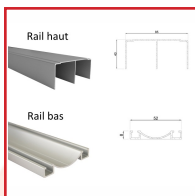

### DESSCRIPTIF

Pack Pratique pour portes de placard coulissantes, à fabriquer à vos mesures. Dimensions possibles (Hauteur x Largeur) : 2,5 x 2 m (2 vantaux) ou 2,5 x 3 m (3 vantaux). Par vantail le pack est composé de : 2 poignées, 1 rail haut, 1 rail bas, 2 roulettes de guidage haut, 1 cornière L, 1 sachet de roues noires. Poignées : 2,55 ou 5,10 m - aluminium laqué. Rail haut : 3 ou 6 m - aluminium laqué. Rail bas : 3 ou 5 m - Aluminium laqué. Cornière basse : 3 ou 6 m - Aluminium laqué. Plan de découpe à demander suivant vos dimensions de placard et le nombre de panneaux.

### DETAILS

Finition disponibles : satin argenté ou blanc laqué - Les articles du pack sont aussi vendus individuellement.

Télécharger la notice de montage d'une porte coulissante

Code	Dimensions	Caractéristiques	Finition
338232	Hauteur : 2,5 m - Largeur : 3 m	2 vantaux	Blanc laqué
338221	Hauteur : 2,5 m - Largeur : 2 m	2 vantaux	Argent satiné
338241	Hauteur : 2,5 m - Largeur : 3 m	3 vantaux	Argent satiné
338222	Hauteur : 2,5 m - Largeur : 2 m	2 vantaux	Blanc laqué
338242	Hauteur : 2,5 m - Largeur : 3 m	3 vantaux	Blanc laqué
338231	Hauteur : 2,5 m - Largeur : 3 m	2 vantaux	Argent satiné