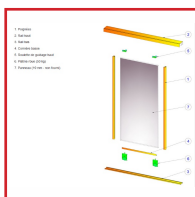

### DESSCRIPTIF

Pack Pratique pour portes de placard coulissantes, à fabriquer à vos mesures. Dimensions possibles (Hauteur x Largeur) : 2,5 x 2 m (2 vantaux) ou 2,5 x 3 m (3 vantaux). Par vantail le pack est composé de : 2 poignées, 1 rail haut, 1 rail bas, 2 roulettes de guidage haut, 1 cornière L, 1 sachet de roues noires. Poignées : 2,55 ou 5,10 m - aluminium laqué. Rail haut : 3 ou 6 m - aluminium laqué. Rail bas : 3 ou 5 m - Aluminium laqué. Cornière basse : 3 ou 6 m - Aluminium laqué. Plan de découpe à demander suivant vos dimensions de placard et le nombre de panneaux.

### DETAILS

Finition disponibles : satin argenté ou blanc laqué - Les articles du pack sont aussi vendus individuellement.

Télécharger la notice de montage d'une porte coulissante

Code	Dimensions	Caractéristiques	Finition
338232	Hauteur : 2,5 m - Largeur : 3 m	2 vantaux	Blanc laqué
338221	Hauteur : 2,5 m - Largeur : 2 m	2 vantaux	Argent satiné
338241	Hauteur : 2,5 m - Largeur : 3 m	3 vantaux	Argent satiné
338222	Hauteur : 2,5 m - Largeur : 2 m	2 vantaux	Blanc laqué
338242	Hauteur : 2,5 m - Largeur : 3 m	3 vantaux	Blanc laqué
338231	Hauteur : 2,5 m - Largeur : 3 m	2 vantaux	Argent satiné