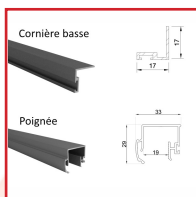

### DESSCRIPTIF

Pack Pratique pour portes de placard coulissantes, à fabriquer à vos mesures. Dimensions possibles (Hauteur x Largeur) : 2,5 x 2 m (2 vantaux) ou 2,5 x 3 m (3 vantaux). Par vantail le pack est composé de : 2 poignées, 1 rail haut, 1 rail bas, 2 roulettes de guidage haut, 1 cornière L, 1 sachet de roues noires. Poignées : 2,55 ou 5,10 m - aluminium laqué. Rail haut : 3 ou 6 m - aluminium laqué. Rail bas : 3 ou 5 m - Aluminium laqué. Cornière basse : 3 ou 6 m - Aluminium laqué. Plan de découpe à demander suivant vos dimensions de placard et le nombre de panneaux.

### DETAILS

Finition disponibles : satin argenté ou blanc laqué - Les articles du pack sont aussi vendus individuellement.

Télécharger la notice de montage d'une porte coulissante

Code	Dimensions	Caractéristiques	Finition
338221	Hauteur : 2,5 m - Largeur : 2 m	2 vantaux	Argent satiné
338222	Hauteur : 2,5 m - Largeur : 2 m	2 vantaux	Blanc laqué
338231	Hauteur : 2,5 m - Largeur : 3 m	2 vantaux	Argent satiné
338232	Hauteur : 2,5 m - Largeur : 3 m	2 vantaux	Blanc laqué
338241	Hauteur : 2,5 m - Largeur : 3 m	3 vantaux	Argent satiné
338242	Hauteur : 2,5 m - Largeur : 3 m	3 vantaux	Blanc laqué