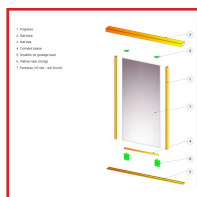

### DESSCRIPTIF

Pack Pratique pour portes de placard coulissantes, à fabriquer à vos mesures. Dimensions possibles (Hauteur x Largeur) : 2,5 x 2 m (2 vantaux) ou 2,5 x 3 m (3 vantaux). Par vantail le pack est composé de : 2 poignées, 1 rail haut, 1 rail bas, 2 roulettes de guidage haut, 1 cornière L, 1 sachet de roues noires. Poignées : 2,55 ou 5,10 m - aluminium laqué. Rail haut : 3 ou 6 m - aluminium laqué. Rail bas : 3 ou 5 m - Aluminium laqué. Cornière basse : 3 ou 6 m - Aluminium laqué. Plan de découpe à demander suivant vos dimensions de placard et le nombre de panneaux.

### DETAILS

Finition disponibles : satin argenté ou blanc laqué - Les articles du pack sont aussi vendus individuellement.

Télécharger la notice de montage d'une porte coulissante

Code	Dimensions	Caractéristiques	Finition
338221	Hauteur : 2,5 m - Largeur : 2 m	2 vantaux	Argent satiné
338222	Hauteur : 2,5 m - Largeur : 2 m	2 vantaux	Blanc laqué
338231	Hauteur : 2,5 m - Largeur : 3 m	2 vantaux	Argent satiné
338232	Hauteur : 2,5 m - Largeur : 3 m	2 vantaux	Blanc laqué
338241	Hauteur : 2,5 m - Largeur : 3 m	3 vantaux	Argent satiné
338242	Hauteur : 2,5 m - Largeur : 3 m	3 vantaux	Blanc laqué