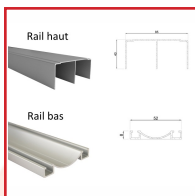

### DESSCRIPTIF

Pack Pratique pour portes de placard coulissantes, à fabriquer à vos mesures. Dimensions possibles (Hauteur x Largeur) : 2,5 x 2 m (2 vantaux) ou 2,5 x 3 m (3 vantaux). Par vantail le pack est composé de : 2 poignées, 1 rail haut, 1 rail bas, 2 roulettes de guidage haut, 1 cornière L, 1 sachet de roues noires. Poignées : 2,55 ou 5,10 m - aluminium laqué. Rail haut : 3 ou 6 m - aluminium laqué. Rail bas : 3 ou 5 m - Aluminium laqué. Cornière basse : 3 ou 6 m - Aluminium laqué. Plan de découpe à demander suivant vos dimensions de placard et le nombre de panneaux.

### DETAILS

Finition disponibles : satin argenté ou blanc laqué - Les articles du pack sont aussi vendus individuellement.

Télécharger la notice de montage d'une porte coulissante

Code	Dimensions	Caractéristiques	Finition
338221	Hauteur : 2,5 m - Largeur : 2 m	2 vantaux	Argent satiné
338222	Hauteur : 2,5 m - Largeur : 2 m	2 vantaux	Blanc laqué
338231	Hauteur : 2,5 m - Largeur : 3 m	2 vantaux	Argent satiné
338232	Hauteur : 2,5 m - Largeur : 3 m	2 vantaux	Blanc laqué
338241	Hauteur : 2,5 m - Largeur : 3 m	3 vantaux	Argent satiné
338242	Hauteur : 2,5 m - Largeur : 3 m	3 vantaux	Blanc laqué