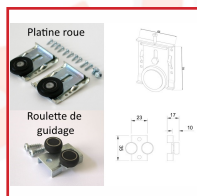

## PORTES DE PLACARD COULISSANTES - PACK PRATIQUE 2/3 VANTAUX - GAMME ELDECOR

Placardécor  
Distribution

### DESSCRIPTIF

Pack Pratique pour portes de placard coulissantes, à fabriquer à vos mesures. Dimensions possibles (Hauteur x Largeur) : 2,5 x 2 m (2 vantaux) ou 2,5 x 3 m (3 vantaux). Par vantail le pack est composé de : 2 poignées, 1 rail haut, 1 rail bas, 2 roulettes de guidage haut, 1 cornière L, 1 sachet de roues noires. Poignées : 2,55 ou 5,10 m - aluminium laqué. Rail haut : 3 ou 6 m - aluminium laqué. Rail bas : 3 ou 5 m - Aluminium laqué. Cornière basse : 3 ou 6 m - Aluminium laqué. Plan de découpe à demander suivant vos dimensions de placard et le nombre de panneaux.

### DETAILS

Finition disponibles : satin argenté ou blanc laqué - Les articles du pack sont aussi vendus individuellement.

Télécharger la notice de montage d'une porte coulissante

Code	Dimensions	Caractéristiques	Finition
338221	Hauteur : 2,5 m - Largeur : 2 m	2 vantaux	Argent satiné
338222	Hauteur : 2,5 m - Largeur : 2 m	2 vantaux	Blanc laqué
338231	Hauteur : 2,5 m - Largeur : 3 m	2 vantaux	Argent satiné
338232	Hauteur : 2,5 m - Largeur : 3 m	2 vantaux	Blanc laqué
338241	Hauteur : 2,5 m - Largeur : 3 m	3 vantaux	Argent satiné
338242	Hauteur : 2,5 m - Largeur : 3 m	3 vantaux	Blanc laqué