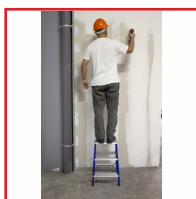

MARCHEPIED 3 MARCHES

DESSCRIPTIF

Marchepied 3 marches en aluminium avec patins antidérapants.

Charge max : 150 kg.

A double accès.

Poids : 2,7 kg.

Hauteur max : 59 cm.

DETAILS