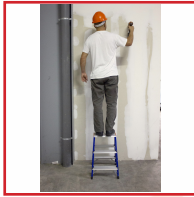

MARCHEPIED 3 MARCHES

DESSCRIPTIF

Marchepied 3 marches en aluminium avec patins antidérapants.

Charge max : 150 kg.

A double accès.

Poids : 2,7 kg.

Hauteur max : 59 cm.

DETAILS