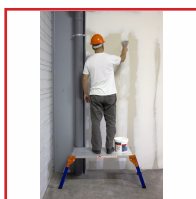

PLATEFORME DE TRAVAIL

DESSCRIPTIF

Plateforme de travail avec patins antidérapants.

Charge max : 150 kg.

En aluminium.

Longueur : 96 cm.

Largeur : 45 cm.

Hauteur de travail : 49 cm.

Poids : 7,2 kg.

DETAILS

Plateforme de travail apportant une hauteur de 49 cm supplémentaire. Charge maximale acceptée : 150 kilos.

Code	Désignation
504845X	Plateforme de travail