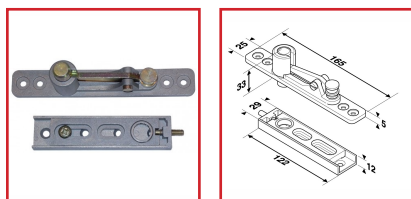

## PENTURE SUPÉRIEURE RÉGLABLE

### DESSCRIPTIF

**sevax**  
SAINT-GOBAIN

Penture supérieure réglable pour porte double action.  
Roulement à aiguilles.  
Réglage de 18 mm pour aplomb de la porte. Trois positions de sortie d'axe. Faible encombrement

### DETAILS

Corps zamak - Roulement à aiguilles - - Pour montage en linteau - Réglage de 18 mm pour aplomb de la porte - Faible encombrement.

Fiche Produit Penture supérieure réglable (double action)

Code	Modèle	Finition
330754	S3306024	Corps zamak