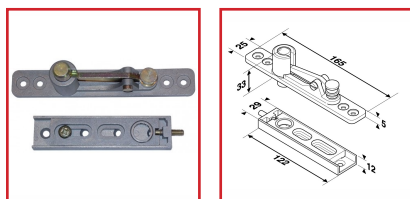

PENTURE SUPÉRIEURE RÉGLABLE

DESSCRIPTIF

sevax
SAINT-GOBAIN

Penture supérieure réglable pour porte double action.
Roulement à aiguilles.
Réglage de 18 mm pour aplomb de la porte. Trois positions de sortie d'axe. Faible encombrement

DETAILS

Corps zamak - Roulement à aiguilles - - Pour montage en linteau - Réglage de 18 mm pour aplomb de la porte - Faible encombrement.

Fiche Produit Penture supérieure réglable (double action)

Code	Modèle	Finition
330754	S3306024	Corps zamak