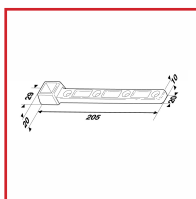

PENTURE INFÉRIEURE

DESRIPTIF

Penture inférieure réversible.
Double action.
Charge maximum 250 kg.
Pour rehausser la porte si besoin.

sevax
SAINT-GOBAIN

DETAILS

Réversible droite ou gauche - Deux plans de pose selon le sens d'utilisation : 0, + 10 mm - Charge maximum : 250 kg.

Fiche produit Penture inférieure (Double Action)

Code	Modèle	Caractéristiques
330753	S3306112	Empreinte carrée
330753A	S3306111	Empreinte rectangulaire