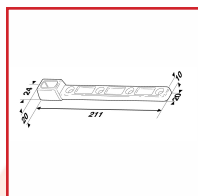

PENTURE INFÉRIEURE

DESRIPTIF

Penture inférieure réversible.
Double action.
Charge maximum 250 kg.
Pour rehausser la porte si besoin.

sevax
SAINT-GOBAIN

DETAILS

Réversible droite ou gauche - Deux plans de pose selon le sens d'utilisation : 0, + 10 mm - Charge maximum : 250 kg.

Fiche produit Penture inférieure (Double Action)

Code	Modèle	Caractéristiques
330753	S3306112	Empreinte carrée
330753A	S3306111	Empreinte rectangulaire