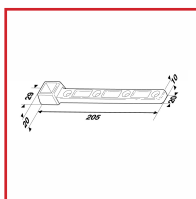

## PENTURE INFÉRIEURE

### DESRIPTIF

Penture inférieure réversible.  
Double action.  
Charge maximum 250 kg.  
Pour rehausser la porte si besoin.

**sevax**  
SAINT-GOBAIN

### DETAILS

Réversible droite ou gauche - Deux plans de pose selon le sens d'utilisation : 0, + 10 mm - Charge maximum : 250 kg.

Fiche produit Penture inférieure (Double Action)

Code	Modèle	Caractéristiques
330753	S3306112	Empreinte carrée
330753A	S3306111	Empreinte rectangulaire