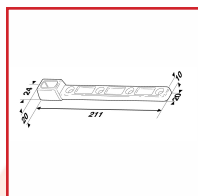

## PENTURE INFÉRIEURE

### DESRIPTIF

Penture inférieure réversible.  
Double action.  
Charge maximum 250 kg.  
Pour rehausser la porte si besoin.

**sevax**  
SAINT-GOBAIN

### DETAILS

Réversible droite ou gauche - Deux plans de pose selon le sens d'utilisation : 0, + 10 mm - Charge maximum : 250 kg.

Fiche produit Penture inférieure (Double Action)

Code	Modèle	Caractéristiques
330753	S3306112	Empreinte carrée
330753A	S3306111	Empreinte rectangulaire