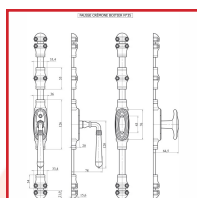

## FAUSSE CRÉMONE EN APPLIQUE SANS VIS - SÉRIE 35000

### DESRIPTIF

Crémone décorative en applique à bouton ou à béquille. Pour fenêtre et porte fenêtre. Sans carré ni vis. En kit (produits vendus séparément) : Une garniture à bouton/ à béquille + un pack de 2 tringles + un kit 1 ou 2 carrés et vis. Pack 2 tringles : Dimensions : 16 x 6 mm - Épaisseur : 1,5 mm - Par pack : 1 tringle 1300 mm et 1 tringle 1700 mm OU 2 tringles 1300 mm. Kit 1 carré : carré 7 x 60 + 2 vis 5 x 45 + 10 vis TFB 3,5 x 25. Kit 2 carrés : carré 7 x 50 + carré 7 x 55 + 2 vis 5 x 40 + 10 vis TFB 3,5 x 25.

### DETAILS

Plusieurs finitions possibles : Noir mat, blanc RAL 9016, fer cimenté, vieux bronze ou laiton.

Code	Désignation	Type	Longueur	Finition
347308	Fausse crémone	A bouton		Blanc (RAL 9016)
347308A	Fausse crémone	A béquille		Blanc (RAL 9016)
347310	Pack 2 tringles		1300 + 1700 mm	Blanc (RAL 9016)
347309	kit 1 carré			Blanc (RAL 9016)
347309E	kit 2 carrés			Blanc (RAL 9016)
347308B	Fausse crémone	A bouton		Fer cimenté
347308C	Fausse crémone	A béquille		Fer cimenté