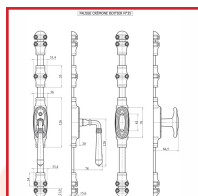

FAUSSE CRÉMONE EN APPLIQUE SANS VIS - SÉRIE 35000

DESCRIPTIF

Crémone décorative en applique à bouton ou à béquille. Pour fenêtre et porte fenêtre. Sans carré ni vis. En kit (produits vendus séparément) : Une garniture à bouton/ à béquille + un pack de 2 tringles + un kit 1 ou 2 carrés et vis. Pack 2 tringles : Dimensions : 16 x 6 mm - Épaisseur : 1,5 mm - Par pack : 1 tringle 1300 mm et 1 tringle 1700 mm OU 2 tringles 1300 mm. Kit 1 carré : carré 7 x 60 + 2 vis 5 x 45 + 10 vis TFB 3,5 x 25. Kit 2 carrés : carré 7 x 50 + carré 7 x 55 + 2 vis 5 x 40 + 10 vis TFB 3,5 x 25.

DETAILS

Plusieurs finitions possibles : Noir mat, blanc RAL 9016, fer cimenté, vieux bronze ou laiton.

Code	Désignation	Type	Longueur	Finition
347308	Fausse crémone	A bouton		Blanc (RAL 9016)
347308A	Fausse crémone	A béquille		Blanc (RAL 9016)
347310	Pack 2 tringles		1300 + 1700 mm	Blanc (RAL 9016)
347309	kit 1 carré			Blanc (RAL 9016)
347309E	kit 2 carrés			Blanc (RAL 9016)
347308B	Fausse crémone	A bouton		Fer cimenté
347308C	Fausse crémone	A béquille		Fer cimenté

347310C	Pack 2 tringles		1300 + 1700 mm	Fer cimenté
347309B	kit 1 carré			Fer cimenté
347309G	kit 2 carrés			Fer cimenté
347308D	Fausse crémone	A bouton		Vieux bronze
347308E	Fausse crémone	A béquille		Vieux bronze
347310B	Pack 2 tringles		1300 + 1700 mm	Vieux bronze
347309D	kit 1 carré			Vieux bronze
347309I	kit 2 carrés			Vieux bronze
347308F	Fausse crémone	A bouton		Laiton
347310D	Pack 2 tringles		1300 + 1700 mm	Laiton
347309C	kit 1 carré			Laiton
347309H	kit 2 carrés			Laiton
347308G	Fausse crémone	A bouton		Noir
347308H	Fausse crémone	A béquille		Noir
347310A	Pack 2 tringles		1300 + 1700 mm	Noir
347309A	kit 1 carré			Noir
347309F	kit 2 carrés			Noir