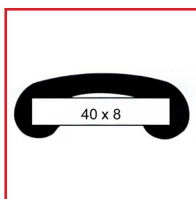

PROFILÉS DE MAINS COURANTES

DESRIPTIF

 DECORATIVE PRODUCTS

Profilés de mains courantes fonctionnels et assurant la sécurité des utilisateurs. Fabriqué en PVC contenant du plastifiant. Résistant aux chocs. Installation intérieure et extérieure. Forme : ovale.

Dimensions existantes : 40 x 8 mm et 30 x 8 mm.

DETAILS

Résistants aux rayures et à l'usure - Non salissant et facile d'entretien - Finition noir brillant et or brillant - Pour la mise en oeuvre la main courante doit être chauffée à une température d'environ 80 à 90°C. Le profilé devient alors souple et élastique. Pour la chauffe, on utilisera un appareil à air chaud.