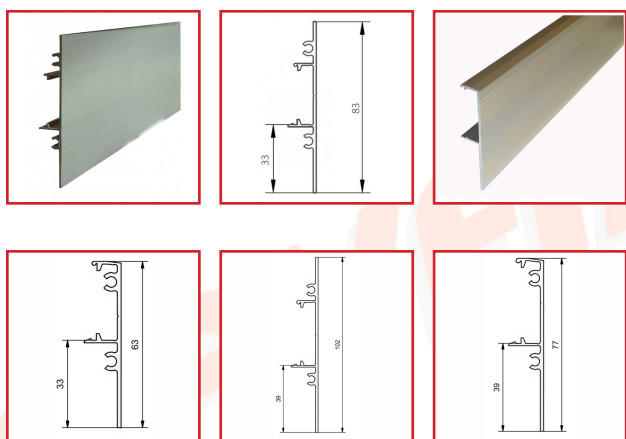

CACHE-RAILS PORTE COULISSANTE BOIS - SÉRIE EXPERT

ARLU

DESSCRIPTIF

Cache-rails série EXPERT bois pour portes coulissantes d'intérieur.

Se clipsent sur le rail supérieur d'une garniture.

Cache le profil supérieur et le système de fixation de la garniture, de façon à obtenir une unité parfaite.

Pour rails de 40-80 kg ou 120 kg.

Fixation murale ou plafond.

Longueur : 6 m.

DETAILS

En aluminium anodisé couleur naturelle.

Télécharger la brochure sur la série EXPERT

Code	Modèle	Type	Poids Maxi
335857	AK0.938	Fixation murale	40/80 Kg
335858	AK0.948	Fixation plafond	40/80 Kg
335881A	AM0.938	Fixation murale	120 Kg
335881B	AM0.948	Fixation plafond	120 Kg