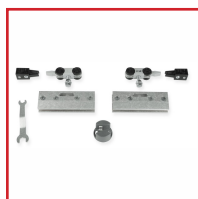

GARNITURES ET ACCESSOIRES PORTE COULISSANTE VERRE - SÉRIE EXPERT

ARLU

DESSCRIPTIF

Garnitures et accessoires pour porte coulissante en verre de la série EXPERT. Embouts cache-pinces : 8, 10 ou 12 mm. Guide inférieur réglable sans jeu en fonction de l'épaisseur du verre (8, 10 ou 12 mm). Composition de garnitures pour porte de 40 ou 80 kg. Comprend : 2 roulettes, 2 pinces à verre, 2 arrêt et 1 guide inférieur.

DETAILS

En aluminium anodisé couleur naturelle.

Télécharger la brochure sur la série EXPERT

Code	Modèle	Désignation	Dimensions
335870D	AK0.500	Garnitures	
335875A	AK9.978.008	Embout cache-pinces	8 mm
335875B	AK9.978.010	Embout cache-pinces	10 mm
335875C	AK9.978.012	Embout cache-pinces	12 mm