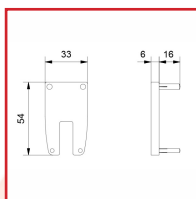

GARNITURES ET ACCESSOIRES PORTE COULISSANTE VERRE - SÉRIE EXPERT

ARLU

DESSCRIPTIF

Garnitures et accessoires pour porte coulissante en verre de la série EXPERT. Embouts cache-pinces : 8, 10 ou 12 mm. Guide inférieur réglable sans jeu en fonction de l'épaisseur du verre (8, 10 ou 12 mm). Composition de garnitures pour porte de 40 ou 80 kg. Comprend : 2 roulettes, 2 pinces à verre, 2 arrêt et 1 guide inférieur.

DETAILS

En aluminium anodisé couleur naturelle.

Télécharger la brochure sur la série EXPERT

Code	Modèle	Désignation	Dimensions
335870D	AK0.500	Garnitures	
335875A	AK9.978.008	Embout cache-pinces	8 mm
335875B	AK9.978.010	Embout cache-pinces	10 mm
335875C	AK9.978.012	Embout cache-pinces	12 mm