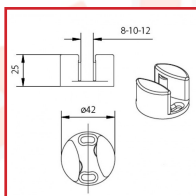

GARNITURES ET ACCESSOIRES PORTE COULISSANTE VERRE - SÉRIE EXPERT

ARLU

DESSCRIPTIF

Garnitures et accessoires pour porte coulissante en verre de la série EXPERT. Embouts cache-pinces : 8, 10 ou 12 mm. Guide inférieur réglable sans jeu en fonction de l'épaisseur du verre (8, 10 ou 12 mm). Composition de garnitures pour porte de 40 ou 80 kg. Comprend : 2 roulettes, 2 pinces à verre, 2 arrêt et 1 guide inférieur.

DETAILS

En aluminium anodisé couleur naturelle.

Télécharger la brochure sur la série EXPERT

Code	Modèle	Désignation	Dimensions
335870D	AK0.500	Garnitures	
335875A	AK9.978.008	Embout cache-pinces	8 mm
335875B	AK9.978.010	Embout cache-pinces	10 mm
335875C	AK9.978.012	Embout cache-pinces	12 mm