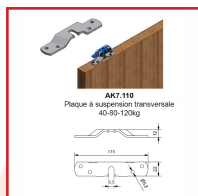

KITS COMPLETS PORTE COULISSANTE BOIS 40 KG - 80 KG - SÉRIE EXPERT

ARLU

DESRIPTIF

Kits complets garnitures pour porte coulissante en bois série EXPERT 40 et 80 kg.

Le kit comprend : 1 rail, 2 plaques de fixation, 2 arrêts, 2 supports équerre muraux, 2 roulettes, 1 guide et la notice de montage.

Les roulettes des chariots en matière synthétique sur roulement et les profils en aluminium anodisé garantissent un fonctionnement doux et silencieux.

DETAILS

Ce système coulissant permet de déplacer en douceur et en silence des portes en bois pesant jusqu'à 40 kg. Ce système peut être installé à la fois sur des panneaux minces et plus épais. La porte peut être fixée sur les roulettes à l'aide d'entretoises. Un profil de recouvrement et des embouts assurent la finition de l'ensemble.

Télécharger la brochure sur la série EXPERT (2018)

Code	Modèle	Longueur	Largeur	Poids Maxi
335850C	AG0.138	Rail : 1,80 m	Porte max : 90 cm	40 kg
335850D	AG0.148	Rail : 2,10 m	Porte max : 105 cm	40 kg
335851C	AK0.138	Rail : 1,80 m	Porte max : 90 cm	80 kg