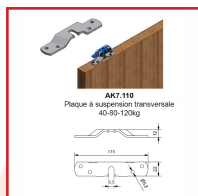

DETAILS

Ce système coulissant permet de déplacer en douceur et en silence des portes en bois pesant jusqu'à 40 kg. Ce système peut être installé à la fois sur des panneaux minces et plus épais. La porte peut être fixée sur les roulettes à l'aide d'entretoises. Un profil de recouvrement et des embouts assurent la finition de l'ensemble.

Télécharger la brochure sur la série EXPERT (2018)

Code	Modèle	Longueur	Largeur	Poids Maxi
335850C	AG0.138	Rail : 1,80 m	Porte max : 90 cm	40 kg
335850D	AG0.148	Rail : 2,10 m	Porte max : 105 cm	40 kg
335851C	AK0.138	Rail : 1,80 m	Porte max : 90 cm	80 kg