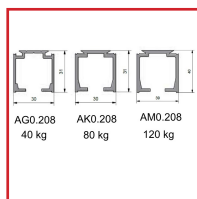

RAILS PORTE COULISSANTE BOIS ET VERRE 40 KG - 80 KG - 120 KG - SÉRIE EXPERT

ARLU

DESRIPTIF

Profil rail de roulement en aluminium pour coulissants série EXPERT 40, 80 et 120 kg. Pré-percé pour fixation au plafond, adapté à une fixation murale. Pour porte en bois ou en verre.

DETAILS

Existe aussi en 120 kg - Finition en aluminium.
Télécharger la brochure sur la série EXPERT

Code	Modèle	Longueur	Poids Maxi
335855	AG0.208.600	6 m	40 kg
335856B	AK0.208.200	2 m	80 kg
335856A	AK0.208.300	3 m	80 kg
335856	AK0.208.600	6 m	80 kg
335880	AM0.208.600	6 m	120 kg