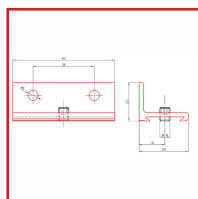

SUPPORT MURAL PORTE COULISSANTE BOIS OU VERRE 40 KG - 80 KG - 120 KG - SÉRIE EXPERT

ARLU

DESRIPTIF

Support équerre conçu pour un vantail d'une charge de 40 (AG0.208), 80 (AK0.208) ou 120 (AM0.208) kg, de la série Expert. Permet une pose murale du rail pour portes coulissantes en bois ou en verre. Il se fixe facilement sur le système coulissant grâce à une encoche prévue sur le rail supérieur. Une vis à 6 pans M6 x 8 mm assure une fixation sûre - Fixation murale avec 2 vis Ø 6 mm, entraxe 36 mm. Pour un maintien optimal du rail au mur, il faut prévoir de placer un support équerre tous les 50 à 60 cm. Longueur : 60 mm, hauteur : 22,5 mm, largeur : 29 mm.

DETAILS

Existe aussi en 200 kg - Finition en aluminium anodisé.
Télécharger la brochure sur la série EXPERT

Code	Modèle	Poids Maxi
335865	AK1.118.0	40/80 Kg
335882	AM1.118.0	120 kg