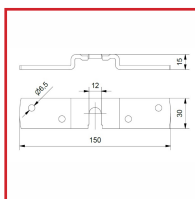

DETAILS

Existe aussi pour 40, 80 et 120 kg.
Télécharger la brochure sur la série EXPERT

Code	Modèle
335776	467.110