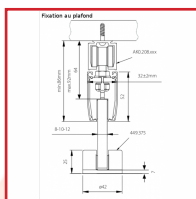

# ARLU

Profilé cache-pinces pour porte coulissante en verre. Permet de masquer les ferrures de vantail. Longueur : 6 m.