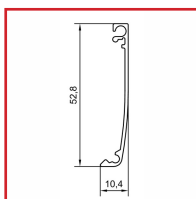

# ARLU

Profilé cache-pinces pour porte coulissante en verre. Permet de masquer les ferrures de vantail. Longueur : 6 m.