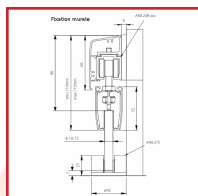

# ARLU

Profilé cache-pinces pour porte coulissante en verre. Permet de masquer les ferrures de vantail. Longueur : 6 m.