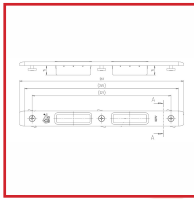

GÂCHES NON RÉGLABLES AVEC CLAMEAUX

KFV[®]

DESSCRIPTIF

Gâches non réglables avec clameaux.
Longueur : 261 mm.

DETAILS

Non réglable avec clameau pour une fixation en applique.
Plan Technique Gâche non réglable à clameaux