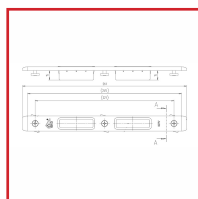

### DESRIPTIF

Gâches non réglables avec clameaux.  
Longueur : 261 mm.

### DETAILS

Non réglable avec clameau pour une fixation en applique.  
Plan Technique Gâche non réglable à clameaux

Code	Modèle
307871A	3510461