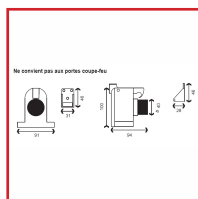

BUTOIR à RESSORT AVEC CROCHET

DESSCRIPTIF

Butoir à ressort avec crochet et platine anti-arrachage pour plus de solidité.

En Aluminium - Pour portes lourdes jusqu'à 80 kg -

Dimensions : L 94 mm et H 100 mm.

Ne convient pas aux portes coupe-feu.

DETAILS

En Aluminium - Pour portes lourdes jusqu'à 80 kg - Dimensions : L 92 mm et H 100 mm.

331192-Fiche Technique Butoir à ressort avec crochet

Code	Désignation	Dimensions	Diamètre	Finition
331192	Butoir	94 x 100 mm	-	Aluminium gris
331193	Embout	-	Ø 40 mm	-