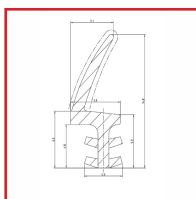

JOINT SUR DORMANT POUR MENUISERIE BOIS - LD 411

DESRIPTIF

Joint LD 411 de calfeutrement sur dormant en PVC souple de qualité supérieure, extrudés en bi-dureté et dont la lèvre est protégée par un film de protection pelable après peinture. Sur les fenêtres en bois, assure l'étanchéité à l'air entre l'ouvrant et le dormant. Très grande résistance au vieillissement, à la fatigue dynamique et à la déchirure. Largeur de rainure : 4 mm. Profondeur de rainure : 7,5 mm. En rouleau de 250 m.