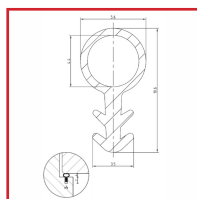

JOINT SUR DOMANT RAINURE 3 MM POUR MENUISERIE BOIS - S 347

DESSCRIPTIF

Joint S 347 de calfeutrement sur dormant en caoutchouc thermoplastique élastomère extrudé. Sur les fenêtres en bois, assure l'étanchéité à l'air entre l'ouvrant et le dormant. Très grande résistance au vieillissement, à la fatigue dynamique et à la déchirure. Grande stabilité en cas de fortes expositions à l'air. Largeur de rainure : 3 mm. Profondeur de rainure : 7 mm. Jeu de feuillure : 4 mm. Largeur de feuillure : 5 à 6 mm. En pelote de 100 m.

DETAILS

Couleur noir.

[Télécharger la Fiche Technique](#)

Code	Modèle
396855	S 347