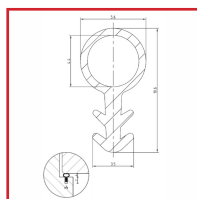

## JOINT SUR DOMANT RAINURE 3 MM POUR MENUISERIE BOIS - S 347

### DESSCRIPTIF

Joint S 347 de calfeutrement sur dormant en caoutchouc thermoplastique élastomère extrudé. Sur les fenêtres en bois, assure l'étanchéité à l'air entre l'ouvrant et le dormant. Très grande résistance au vieillissement, à la fatigue dynamique et à la déchirure. Grande stabilité en cas de fortes expositions à l'air. Largeur de rainure : 3 mm. Profondeur de rainure : 7 mm. Jeu de feuillure : 4 mm. Largeur de feuillure : 5 à 6 mm. En pelote de 100 m.