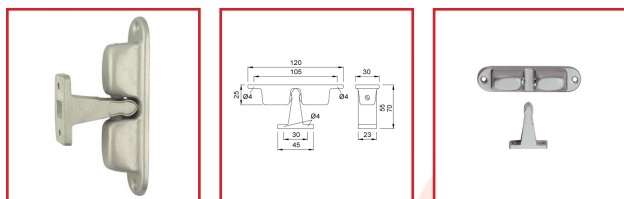

ARRÊT DE PORTE - 1055

DESCRIPTIF

Arrêt de porte avec gâche modèle 1055.
Largeur de porte : jusqu'à 1000 mm.
Hauteur de porte : jusqu'à 2000 mm.
Poids maxi de la porte : 80 kg.

DETAILS

En acier laqué argent.

| Code | Désignation |
|--------|----------------|
| 335118 | Arrêt de porte |