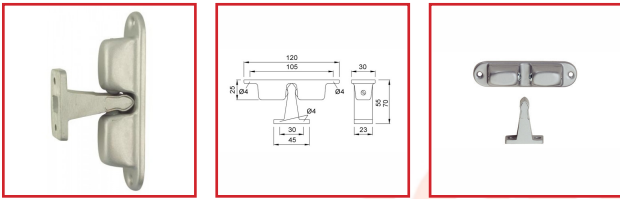

ARRÊT DE PORTE - 1055

DESCRIPTIF

Arrêt de porte avec gâche modèle 1055.
Largeur de porte : jusqu'à 1000 mm.
Hauteur de porte : jusqu'à 2000 mm.
Poids maxi de la porte : 80 kg.

DETAILS

En acier laqué argent.

Code	Désignation
335118	Arrêt de porte