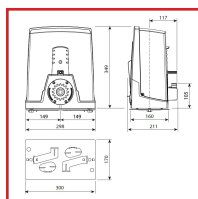

KIT COMPLET BROWN LINE OPS001/OPS002 POUR PORTAIL COULISSANT

DESCRIPTIF

CAME

Armoire de commande intégrée à l'automatisme pour optimiser et faciliter l'installation.
Déblocage manuel intérieur et extérieur via le levier de déblocage positionné en façade.
Réglage simplifiée des butées.
Le pack comprend : 1 motoréducteur 24V (001OPS001) - 1 clignotant (001LP24) - 1 jeu de photocellules (001DNF10) - 2 émetteurs (001ATP864) - 1 carte radio (001AF868).