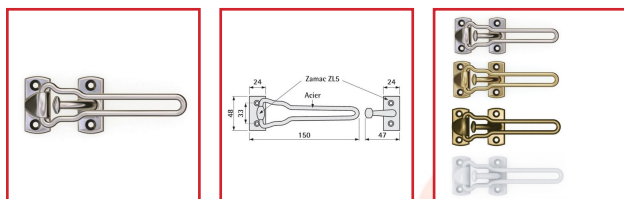

ENTREBÂILLEUR DE PORTE D'ENTRÉE - CLASSIC

DESSCRIPTIF

Entrebâilleur pour porte d'entrée.

Solide et incrochetable de l'extérieur, il dispose d'une visserie renforcée et s'adapte sur les portes à recouvrement avec sa cale translucide.

Pose sur porte en bois, métal ou PVC.

Longueur : 150 mm - Existe en version allongé (2000 mm) pour portes épaisses.

Livré avec vis de fixation.

DETAILS

En Zamak - Finition chromé, doré, bronze vieilli ou blanc.

Code	Modèle	Longueur	Finition
162060	O1	150 mm	Chromé
162061	O2	150 mm	Doré
162062	O3	150 mm	Bronze vieilli
162063	O6	150 mm	Blanc
162070	O1AL	200 mm	Chromé
162071	O2AL	200 mm	Doré