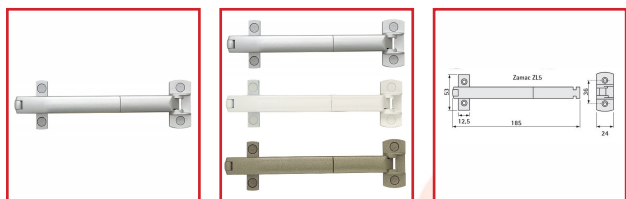

### DESSCRIPTIF

Conçu pour éviter toute intrusion via les baies coulissantes donnant sur les balcons, terrasses, rez-de-chaussée et vérandas, Airbaie est un entrebâilleur solide et incrochetable de l'extérieur.

Entrebâillement : 110 mm.

Longueur : 185 mm.

Livré avec vis de fixation.