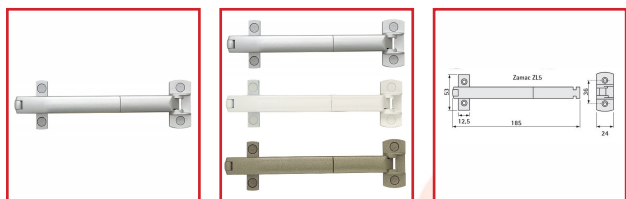

ENTREBÂILLEUR BAIE COULISSANTE - AIRBAIE

DESSCRIPTIF

Conçu pour éviter toute intrusion via les baies coulissantes donnant sur les balcons, terrasses, rez-de-chaussée et vérandas, Airbaie est un entrebâilleur solide et incrochetable de l'extérieur.

Entrebâillement : 110 mm.

Longueur : 185 mm.

Livré avec vis de fixation.

DETAILS

En Zamak - Finition argent, blanc ou bronze.

| Code | Modèle | Finition |
|--------|--------|----------|
| 162040 | B1 | Argent |
| 162041 | B2 | Blanc |
| 162042 | B4 | Bronze |