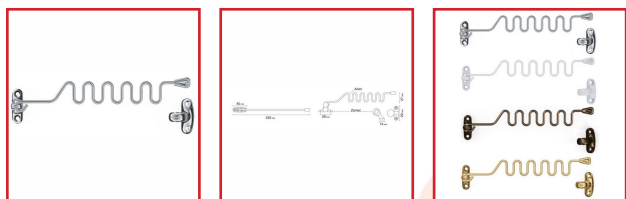

ENTREBÂILLEUR DE FENÊTRE - SAIRPENTIN

DESSCRIPTIF

Facile à installer, cet entrebâilleur garantit un blocage parfait et assure l'aération en évitant les courants d'air.

Se pose sur une fenêtre à 2 vantaux.

Pour fenêtre en bois, PVC et alu.

Système de fil à ressort avec 5 positions d'entrebâillement.

Livré avec vis de fixation.

DETAILS

En Zamak - Finition argent, blanc ou bronze - Sécurité condamnation possible avec cadenas (non fourni).

Code	Modèle	Finition
162050	E1	Chromé
162050A	E1B	Blanc
162051	E2	Doré
162052	E3	Bronze vieilli